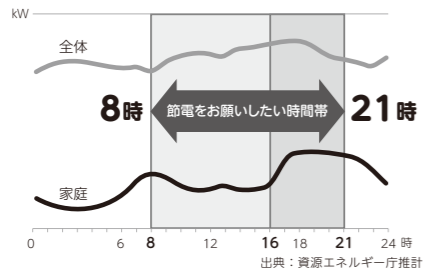

●お問い合わせ先

日本政策金融公庫コールセンター
☎0570・008656

勤労者福祉資金のご案内

道では、勤労者が安定した生活を送れるよう、取扱金融機関の窓口を通じて、中小企業従業員、非正規・季節労働者、事業主の都合により離職した方々に、医療、教育、冠婚葬祭などの生活資金を融通いたします。

詳細については、お問い合わせください。

●お問い合わせ先

北海道経済部経営支援局中小企業課
☎011・204・5346

北海道の最低賃金は 764円です

北海道最低賃金は、平成27年10月8日から、16円引き上げられて、時間額764円に改定されています。

この最低賃金制度は、年齢・雇用形態に関わらず、北海道内で働くすべての労働者が対象となる制度です。

なお、特定の産業に該当する事業場で働く労働者は、特定(産業別)最低賃金が適用されます。

●お問い合わせ先

北海道労働局労働基準部賃金課
☎011・709・2311

国有林モニター募集

道森林管理局では、皆様に国有林の役割や現状などをご理解いただくとともに、国民の幅広い意見を把握し国有林野の管理経営に役立てるため、「国有林モニター」を募集しています。

依頼期間は、平成28年4月から平成30年3月までの2年間で、募集期限は平成28年2月26日、応募資格は、北海道にお住まいで、国有林に関心のある満20歳以上の方です。

●お問い合わせ先

林野庁北海道森林管理局
☎011・622・5228

日高弁護士相談センター

・センター開設日

1月4日(月)・6日(水)

13日(水)・18日(月)

20日(水)・25日(月)

27日(水)

2月1日(月)・3日(水)

8日(月)・10日(水)

・相談時間

13時30分〜15時30分

※センターは予約制となっております。相談を希望される方は、必ず事前にご予約ください。

●ご予約・お問い合わせ先

ひだか弁護士相談センター
☎0146・42・8373

ご家庭における節電のお願い

日頃より、節電にご協力いただき、厚く御礼申し上げます。今冬におきましても、引き続き、節電にご協力をお願いいたします。

ご家庭で節電をお願いしたい期間・時間帯

12月1日(火)〜3月31日(木) 平日8時〜21時
※12月29日(火)から31日(木)までを除く。

- ●特にご家庭においては、電気のご使用が増える夕方以降(16時〜21時)の時間帯の節電にご協力をお願いします。
- ●なお、この冬の需要として見込んである定着節電量の水準(2010年度最大電力比:▲5.9%)を日安に節電をお願いします。
- ●冬季の北海道は夜間も電力需要が高い水準にあるため、上記以外の時間帯についても、可能な範囲での節電をお願いします。

冬の北海道における平日のご家庭での電気の使われ方(イメージ)

節電にご協力いただきたい電気製品

照明、冷蔵庫、テレビなどを中心に、普段からお使いの電気製品の節電にご協力をお願いします。

OA・文具・家具・カーテン
株式会社
リパティ はしもと
Liberty Hashimoto
TEL(45)-7021 FAX(45)-7022
新冠町字北星町2-61(役場の目の前)

〈新年のご挨拶〉
日頃より当法人の運営に際しましては特段の御理解と御協力を賜りましてありがとうございます。本年は皆様方にとりまして幸多き年であります様念じ上げます。
平成二十八年 元旦
社会福祉法人 新冠ほくと園
理事長 前山 佳弘
他 役員一同

すべての相談の相談料が
あなたの
悩みに
**無料に
なりました。**
コタエを出します
相談予約ダイヤル **0146-42-8373**
平日 10:00〜16:00(12:00〜13:00を除く)
札幌弁護士会 ひだか弁護士相談センター

あなたの町のカー & ライフサポーター!!
BRIDGESTONE カーケア & タイヤショップ
SUZUKI **ARENA** スズキアリーナ新冠
新冠郡新冠町中央町5-28 TEL. (47)-2820
ココロも満タンに
コスモ石油
新和SS (47)-5011 新冠SS (47)-3830
株式会社 伊藤商会

スライダールフラワー スタンド花 アレンジメント
フラワーつつみ
TEL 0146-47-4878
FAX 0146-47-4879
新冠町字東町 19-18
アレンジ教室開催中!

自動車教習代
割引キャンペーン
実施中!
詳しくはお電話で。
日専連ジェミス
新ひだか支店
☎0146-42-2000

ご寄附ありがとうございました。(敬称略)

- ●特別養護老人ホーム恵寿荘に役立ててと
- ☆菊地 優 (タオル1袋)
- ☆畑中 与治 (古布1箱)
- ☆藤原 則行 (古布1袋)
- ☆西村 マサ子 (古布2束)
- ☆奥田 守 (さつまいも9kg)
- ☆平野 スギ (古布・タオル8袋)
- ☆浅野 正慶 (カボチャ25kg, 大根23kg)
- ☆高橋 満郎 (白菜21kg, 大根123kg, じゃがいも9kg, キャベツ24kg, 小豆1.5kg)
- ☆節婦老人クラブ寿会 (カット布8袋)
- ☆地域活動支援センター (カット布3束)
- ☆ボランティアグループちよぼら (カット布5袋)
- ☆ボランティアグループあゆみ (カット布5束・古布5箱)

- ●国保診療所に役立ててと
- ☆地域活動支援センター (古布2束)

新冠町社会福祉協議会へ

- ●福祉事業に役立てて
- ☆尾張 スキ子 (古布1箱)
- ☆伊東 タミ子 (古切手1箱)
- ☆山藤 恭子 (古布1袋)
- ☆中山 スギ子 (古布7袋)
- ☆明和たんぽぽの会 (古布2袋, 古切手1袋)
- ☆ボランティアグループあゆみ (10,000円)

- ●香典返しに代えて
- ☆藤原 ミヨ (30,000円)
- ☆平田 峰良 (30,000円)
- ☆森藤 拓也 (50,000円)
- ☆大福 幸子 (20,000円)
- ☆五丸 辰雄 (50,000円)
- ☆斉藤 恒雄 (30,000円)