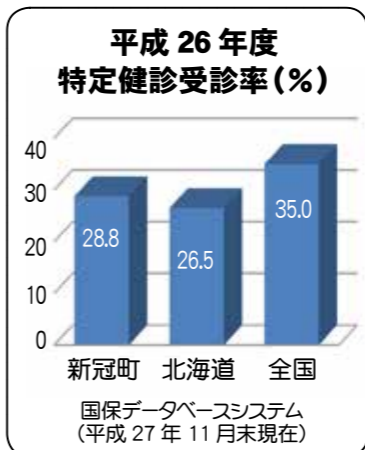

新冠町立朝日小学校 創立100周年記念式典

11月28日、朝日小体育館で、創立100周年記念式典が開かれ、児童や教職員、PTA、卒業生、地元住民など260名が出席しました。

式典では、最初に100周年記念協賛会長の遠藤博文さんが式辞を述べ、歴代校長やPTA会長に感謝状を贈呈した後、全校児童による合唱を行い、1世紀にわたる長い歴史の節目を祝いました。

けんこうガイド

受けていますか？ 特定検診がん検診のご案内

「特定健診でメタボの早期発見！」
特定健診の大きな目的のひとつが、メタボリックシンドローム（内臓脂肪症候群）を早期に見出すことです。内臓のまわりに脂肪がたくさんつくことで、高血圧・高血糖・脂質異常を起し、動脈硬化が進行していきます。さらには、脳梗塞や心筋梗塞など命にかかわる病気を引き起こしやすくなります。そのためメタボの早期発見が大切です。

「**とってもお得な特定保健指導！**」
特定健診を受けると、メタボの早期発見だけでなく、特定保健指導を受けることができます。これは、メタボになりかけている方や、すでにメタボに該当する方を対象に、保健師や管理栄養士が6ヶ月間にわたり、健康づくりのためのお手伝いをさせていただくものです。
厚生労働省によると、「特定保健指導を受けた人は、血糖や血圧、中性脂肪などの検査値が改善し、効果は3年間続いている」という結果が明らかになっています。

また、「特定保健指導を受けた人は、受けない人に比べて医療費が低く抑えられている」との結果も報告されました。特定保健指導を受けることで、健康になる上に医療費も抑えられるというわけです。
「みんなで特定健診・がん検診を受けましょう！」
新冠町の受診率は、全道と比べると高いですが、全国と比べるとまだまだ低い状況です。

まずは健診を受けることが大切です。ご家族、ご近所の方、お友達など声をかけあつて、皆さん一緒に特定健診を受けましょう！また、がん検診もあわせて受診ください！！
●問い合わせ先
保健福祉課保健福祉グループ健康推進係
☎0146・47・2113