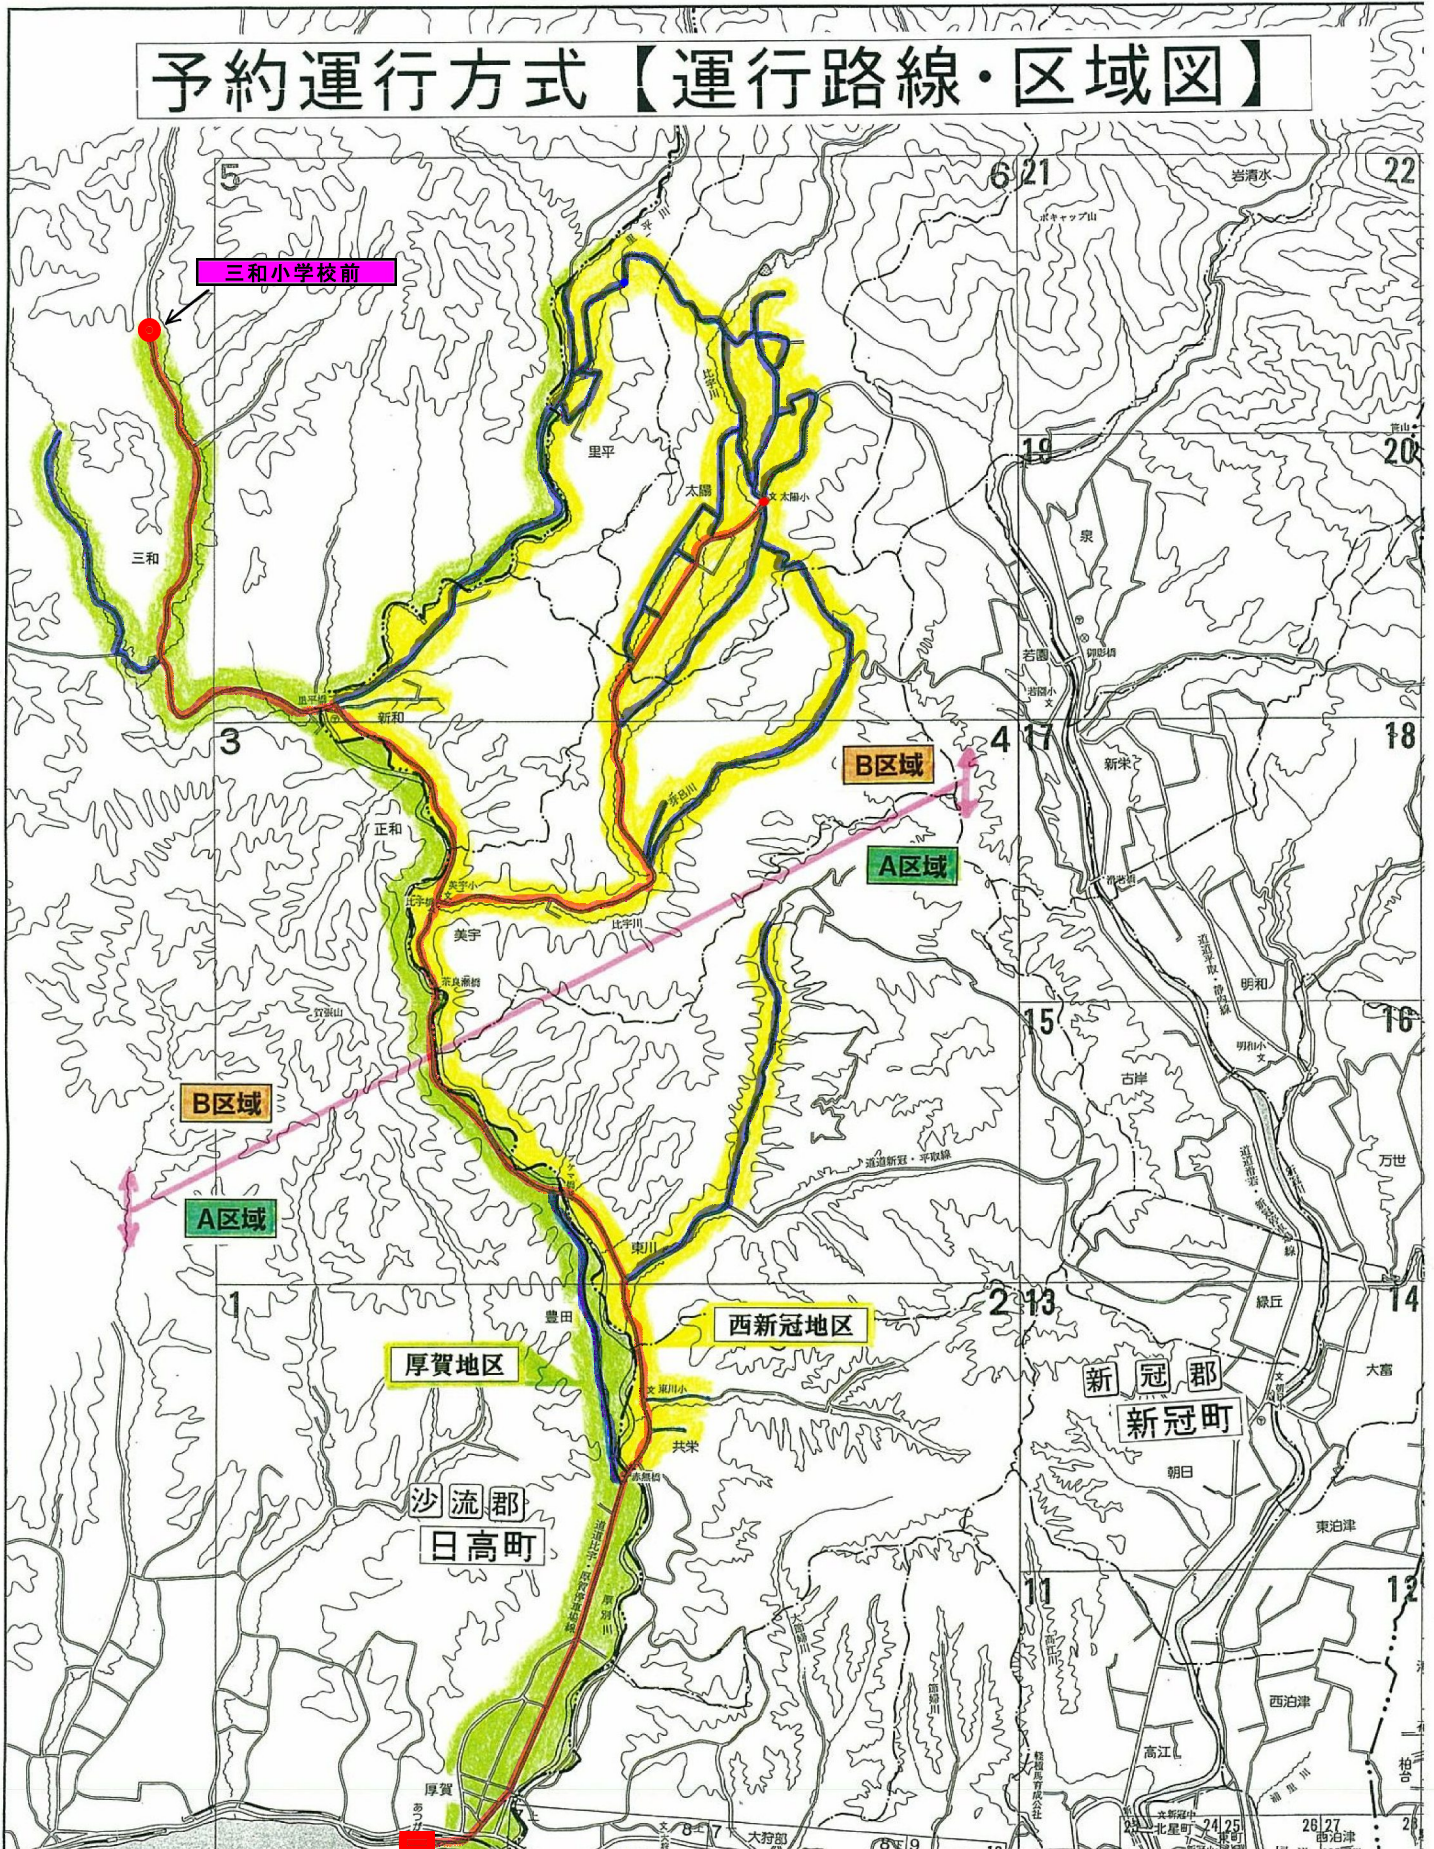

予約運行方式【運行路線・区域図】

■ 運行幹線
■ 運行区域

時刻表		
第1便	厚賀駅 着	09:10
第2便	厚賀駅 発	12:10
第3便	厚賀駅 発	14:25
第4便	厚賀駅 発	16:55