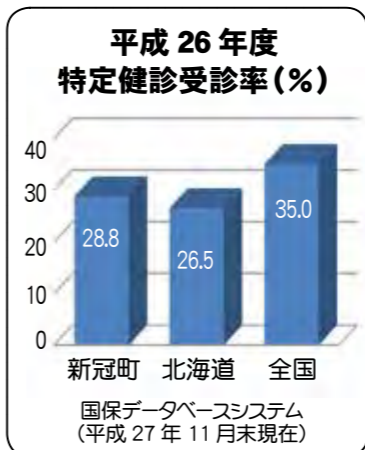

新冠町立朝日小学校 創立100周年記念式典

11月28日、朝日小体育館で、創立100周年記念式典が開かれ、児童や教職員、PTA、卒業生、地元住民など260名が出席しました。

式典では、最初に100周年記念協賛会長の遠藤博文さんが式辞を述べ、歴代校長やPTA会長に感謝状を贈呈した後、全校児童による合唱を行い、1世紀にわたる長い歴史の節目を祝いました。

けんこうガイド

受けていますか？ 特定検診がん検診のご案内

「特定健診でメタボの早期発見！」
特定健診の大きな目的のひとつが、メタボリックシンドローム（内臓脂肪症候群）を早期に見出すことです。内臓のまわりに脂肪がたくさんつくことで、高血圧・高血糖・脂質異常を起し、動脈硬化が進行していきます。さらには、脳梗塞や心筋梗塞など命にかかわる病気を引き起こしやすくなります。そのためメタボの早期発見が大切です。

「**とってもお得な特定保健指導！**」
特定健診を受けると、メタボの早期発見だけでなく、特定保健指導を受けることができます。これは、メタボになりかけている方や、すでにメタボに該当する方を対象に、保健師や管理栄養士が6ヶ月間にわたり、健康づくりのためのお手伝いをさせていただくものです。
厚生労働省によると、「特定保健指導を受けた人は、血糖や血圧、中性脂肪などの検査値が改善し、効果は3年間続いている」という結果が明らかになっています。

また、「特定保健指導を受けた人は、受けない人に比べて医療費が低く抑えられている」との結果も報告されました。特定保健指導を受けることで、健康になる上に医療費も抑えられるというわけです。
「みんなで特定健診・がん検診を受けましょう！」
新冠町の受診率は、全道と比べると高いですが、全国と比べるとまだまだ低い状況です。

まずは健診を受けることが大切です。ご家族、ご近所の方、お友達など声をかけあつて、皆さん一緒に特定健診を受けましょう！また、がん検診もあわせて受診ください！！
●問い合わせ先
保健福祉課保健福祉グループ健康推進係
☎0146・47・2113