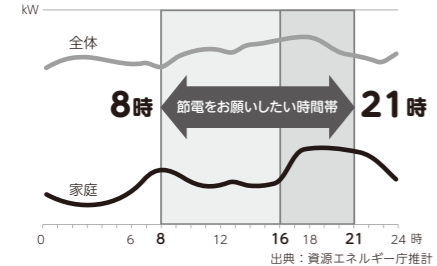

融資限度額は、学生・生徒一人につき350万円、利率は、年2.05%(11月10現在)です。

詳しくはコールセンターにお問い合わせください。

●お問い合わせ先

日本政策金融公庫コールセンター
☎0570・008656

勤労者福祉資金のご案内

道では、勤労者が安定した生活を送れるよう、取扱金融機関の窓口を通じて、中小企業従業員、非正規・季節労働者、事業主の都合により離職した方々に、医療、教育、冠婚葬祭などの生活資金を融通いたします。

詳細については、お問い合わせください。

●お問い合わせ先

北海道経済部経営支援局中小企業課
☎011・204・5346

北海道の最低賃金は 764円です

北海道最低賃金は、平成27年10月8日から、16円引き上げられて、時間額764円に改定されています。

この最低賃金制度は、年齢・雇用形態に関わらず、北海道内で働くすべての労働者が対象となる制度です。

なお、特定の産業に該当する事業場で働く労働者は、特定(産業別)最低賃金が適用されます。

●お問い合わせ先

北海道労働局労働基準部賃金課
☎011・709・2311

国有林モニター募集

道森林管理局では、皆様に国有林の役割や現状などをご理解いただくとともに、国民の幅広い意見を把握し国有林野の管理経営に役立てるため、「国有林モニター」を募集しています。

依頼期間は、平成28年4月から平成30年3月までの2年間で、募集期限は平成28年2月26日、応募資格は、北海道にお住まいで、国有林に関心のある満20歳以上の方です。

●お問い合わせ先

林野庁北海道森林管理局
☎011・622・5228

日高弁護士相談センター

・センター開設日

1月4日(月)・6日(水)

13日(水)・18日(月)

20日(水)・25日(月)

27日(水)

2月1日(月)・3日(水)

8日(月)・10日(水)

・相談時間

13時30分〜15時30分

※センターは予約制となっております。相談を希望される方は、必ず事前にご予約ください。

●ご予約・お問い合わせ先

ひだか弁護士相談センター
☎0146・42・8373

ご家庭における節電のお願い

日頃より、節電にご協力いただき、厚く御礼申し上げます。今冬におきましても、引き続き、節電にご協力をお願いいたします。

ご家庭で節電をお願いしたい期間・時間帯

12月1日(火)〜3月31日(木) 平日8時〜21時
*12月29日(火)から31日(木)までを除く。
●特にご家庭においては、電気のご使用が増える夕方以降(16時〜21時)の時間帯の節電にご協力をお願いします。
●なお、この冬の需要として見込んである定着節電量の水準(2010年度最大電力比:▲5.9%)を日安に節電をお願いします。
●冬季の北海道は夜間も電力需要が高い水準にあるため、上記以外の時間帯についても、可能な範囲での節電をお願いします。

冬の北海道における平日のご家庭での電気の使われ方(イメージ)

節電にご協力いただきたい電気製品
照明、冷蔵庫、テレビなどを中心に、普段からお使いの電気製品の節電にご協力をお願いします。

OA・文具・家具・カーテン
株式会社
Liberty Hashimoto
TEL(45)-7021 FAX(45)-7022
新冠町字北星町2-61(役場の目の前)

〈新年のご挨拶〉
日頃より当法人の運営に際しましては特段の御理解と御協力を賜りましてありがとうございます。本年は皆様方にとりまして幸多き年であります様念じ上げます。
平成二十八年 元旦
社会福祉法人 新冠ほくと園
理事長 前山 佳弘
他 役員一同

すべての相談の相談料が
あなたの
悩みに
**無料に
なりました。**
コタエを出します
相談予約ダイヤル **0146-42-8373**
平日 10:00〜16:00(12:00〜13:00を除く)
札幌弁護士会 ひだか弁護士相談センター

ひだかひまわり基金法律事務所
弁護士 原 英士(札幌弁護士会所属) / 原 万里子(札幌弁護士会所属)
* 借金・クレジットの返済 * 多重債務 * 交通事故 * 離婚
* 相続・遺言 * 家賃滞納・不動産 * 悪徳商法 など
借金・交通事故については、初回相談無料です。☎(0146) 43-1206
日高郡新ひだか町静内御幸町 3-1-78 2階 (エクリプスホテル静内向かい)

あなたの町のカー＆ライフサポーター!!
BRIDGESTONE カーケア&タイヤショップ
SUZUKI ARENA スズキアリーナ新冠
新冠郡新冠町中央町5-28 TEL.(47)-2820
ココロも満タンに
コスモ石油
新和SS(47)-5011 新冠SS(47)-3830
株式会社 伊藤商会

スライダールフラワー スタンド花 アレンジメント
フラワーつつみ
TEL 0146-47-4878
FAX 0146-47-4879
新冠町字東町 19-18
アレンジ教室開催中!

自動車教習代
割引キャンペーン
実施中!
詳しくはお電話で。
日専連ジェミス
新ひだか支店
☎0146-42-2000

ご寄附ありがとうございました。(敬称略)
●特別養護老人ホーム恵寿荘に役立ててと
☆菊地 優 (タオル1袋)
☆畑中 与治 (古布1箱)
☆藤原 則行 (古布1袋)
☆西村 マサ子 (古布2束)
☆奥田 守 (さつまいも9kg)
☆平野 スギ (古布・タオル8袋)
☆浅野 正慶 (カボチャ25kg、大根23kg)
☆高橋 満郎 (白菜21kg、大根123kg、じゃがいも9kg、キャベツ24kg、小豆1.5kg)
☆節婦老人クラブ寿会 (カット布8袋)
☆地域活動支援センター (カット布3束)
☆ボランティアグループちよぼら (カット布5袋)
☆ボランティアグループあゆみ (カット布5束・古布5箱)
●国保診療所に役立ててと
☆地域活動支援センター (古布2束)
新冠町社会福祉協議会へ
●福祉事業に役立てて
☆尾張 スキ子 (古布1箱)
☆伊東 タミ子 (古切手1箱)
☆山藤 恭子 (古布1袋)
☆中山 スギ子 (古布7袋)
☆明和たんぽぽの会 (古布2袋、古切手1袋)
☆ボランティアグループあゆみ (10,000円)
●香典返しに代えて
☆藤原 ミヨ (30,000円)
☆平田 峰良 (30,000円)
☆森藤 拓也 (50,000円)
☆大福 幸子 (20,000円)
☆五丸 辰雄 (50,000円)
☆斉藤 恒雄 (30,000円)