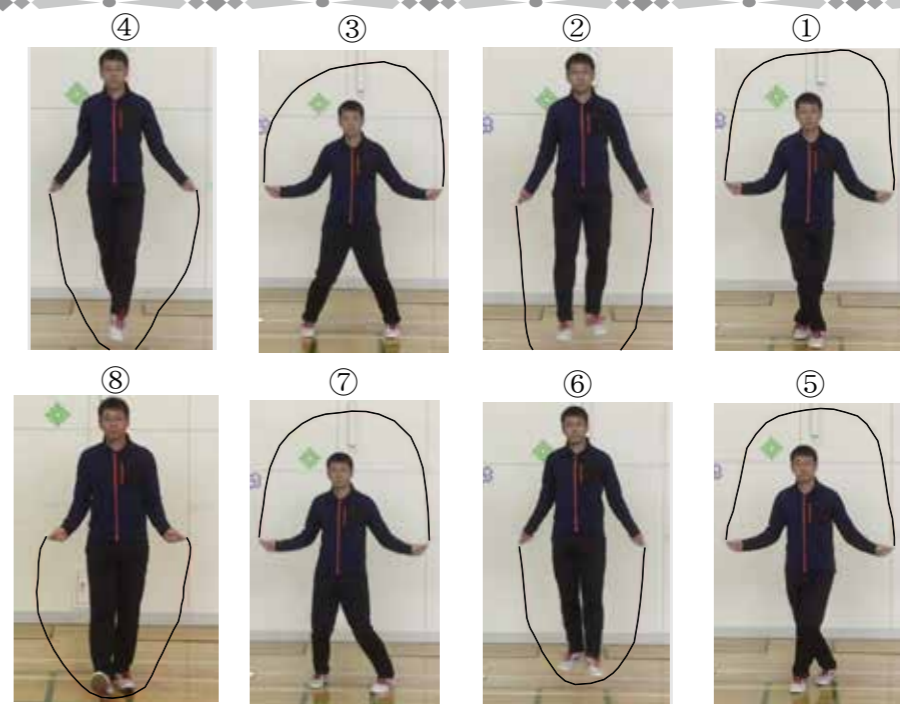

訪問日は、利用される方と調整した上で決定いたします。(原則1カ月に1回程度です)

● 問い合わせ先 レ・コード館図書プラザ ☎ 0146・45・7777

● 解説
グーバーの足を閉じる時、クロスさせます。これも慣れてきたら右足を前にしたり、左足を前にしたり、切り替えてやってみましょう。

縄跳びトリック(技)の紹介
『クロスフット』⑥