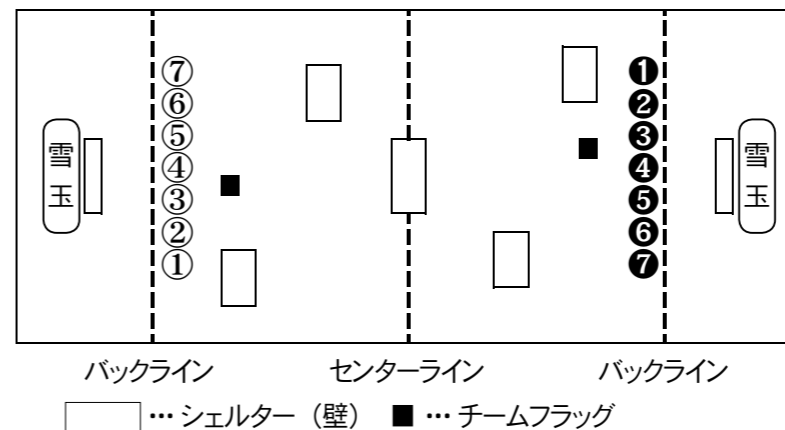

樋口 葵惟さん、佐々木 直子さん、中村 梨乃さん

特集 新冠町雪合戦連盟

『夏ですが私たち雪合戦を楽しんでます♪』

雪合戦の競技概要（一部抜粋）

- コートは長さ 36 m、幅 10 m のコートを使用。
- コート内には 7 基のシェルター（壁）があり、双方にチームフラッグを立てる。
- チームは選手 9 名（出場 7 名、補欠 2 名）と 1 名の監督で編成
- 1 セット 3 分間の 3 セットマッチで、2 セット先取したチームが勝ち。
- 雪玉をノーバウンドで当てられると、その選手は退場。
- 相手チームのフラッグを抜くか、終了時に残った人数が多いチームがセットを取得。
- 1 セットで使える雪玉は 90 個。