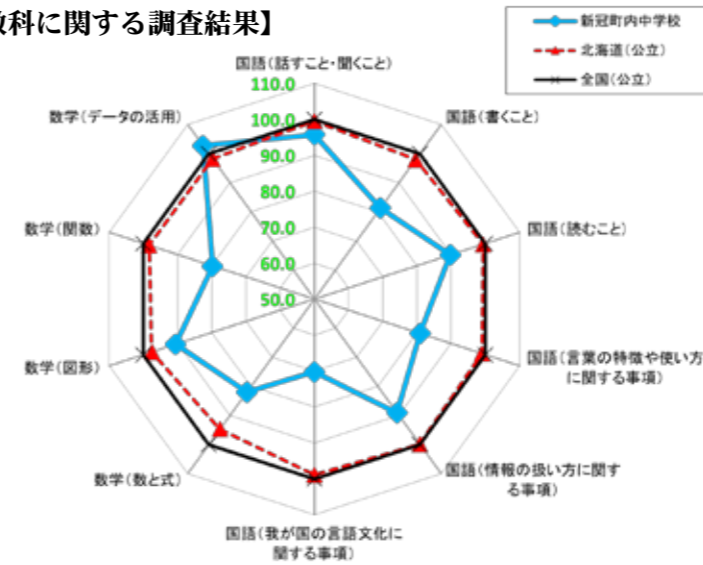

- 慣や学習環境などに関する児童・生徒質問調査が行われました。
- 本調査の結果をもとに、教育委員会では教育施策の充実を、各学校では教育活動の改善・充実に向けた取り組みを進めています。つきましては、保護者・地域の皆さまのご理解とご協力をお願いします。

新冠町内小学校 (学校数1校、受験児童数42人)

【教科に関する調査結果】

【調査結果の概要】

小学校は、全国平均と比較して、国語が【ほぼ同様上位】、算数が【やや低い】という結果でした。各領域の状況は次のとおりです。

【児童質問調査の結果から】 (全国との比較)

＜良かった点＞ (あてはまる・だいたいあてはまる)

- 自分と違う意見について考えるのは楽しいですか → 90.2% (全国差 +14.4%)
- 分からないことや詳しく知りたいことがあったときに、自分で学び方を考え工夫している → 92.6% (全国差 +11.9%)
- 5年生までに受けた授業では、各教科などで学んだことを生かしながら、自分の考えをまとめるまとめる活動を行った → 82.9% (全国差 +13.6%)
- 国語の授業で、違う点や似ている点を意識したり、図で示したりしながら、情報を整理している → 97.5% (全国差 +19.2%)
- 算数の問題の解き方が分からないときは、あきらめずにいろいろな方法を考えている → 97.5% (全国差 +14.2%)
- 英語の授業の内容はよく分かる → 97.6% (全国差 +19.3%)

＜課題＞

- 5年生までに受けた授業で、PC・タブレットなどのICT機器を週3回以上使用した → 21.9% (全国差 -37.6%)

新冠町内中学校 (学校数1校、受験生徒数32人)

【教科に関する調査結果】

【調査結果の概要】

中学校は、全国平均と比較して、国語が【相当低い】、数学は【低い】という結果でした。各領域の状況は次のとおりです。

【学力状況の概要】

国語では「話すこと・聞くこと」・「読むこと」が【やや低い】、「書くこと」が【相当低い】という結果でした。

数学では「データの活用」が【ほぼ同様上位】、「図形」が【やや低い】、「数と式」・「関数」が【相当低い】という結果でした。

【生徒質問調査の結果から】 (全国との比較)

＜良かった点＞ (あてはまる・だいたいあてはまる)

- 国語の勉強が好きですか → 75.0% (全国差 +10.7%)
- 人の役に立つ人間になりたいと思いますか → 100.0% (全国差 +4.8%)
- ＜課題＞
- 平日の家庭学習時間が1時間未満である → 65.6% (全国差 -30.2%)
- 1、2年生のときに受けた授業で、PC・タブレットなどのICT機器を週3回以上使用した → 40.7% (全国差 -23.7%)