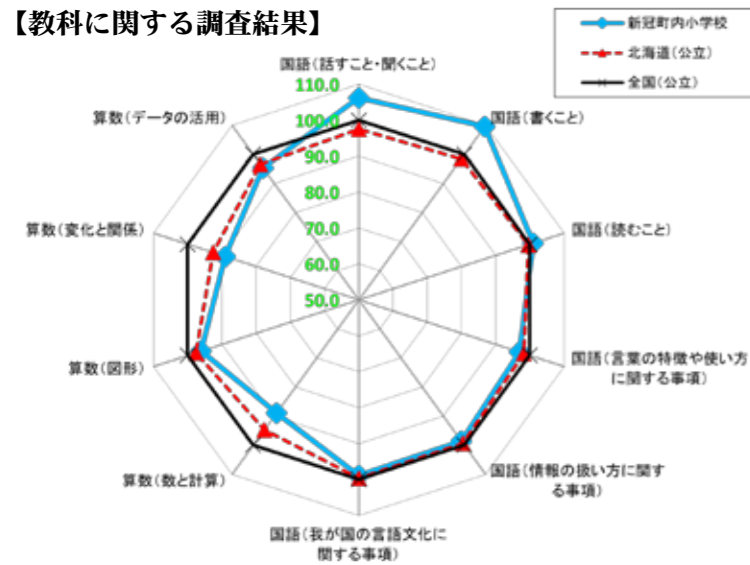

広報 にいかっぷ

2024

11

No 694

静内高校3年生の
赤ちゃん触れ合い体験授業

令和6年度 全国学力・学習状況調査結果の公表

4月18日(木)に実施された令和6年度全国学力・学習状況調査の結果および分析についてお知らせします。

平成19年度から開始され今年度で18回目の実施となる本調査は、全国の小学校6年生と中学校3年生を対象に、①教科に関する調査として小学校は国語・算数の2教科、中学校は国語・数学の2教科。②生活習

- 慣や学習環境などに関する児童・生徒質問調査が行われました。
- 本調査の結果をもとに、教育委員会では教育施策の充実を、各学校では教育活動の改善・充実に向けた取り組みを進めています。つきましては、保護者・地域の皆さまのご理解とご協力をお願いします。

新冠町内小学校 (学校数1校、受験児童数42人)

【教科に関する調査結果】

【調査結果の概要】

小学校は、全国平均と比較して、国語が【ほぼ同様上位】、算数が【やや低い】という結果でした。各領域の状況は次のとおりです。

【児童質問調査の結果から】 (全国との比較)

＜良かった点＞ (あてはまる・だいたいあてはまる)

- 自分と違う意見について考えるのは楽しいですか → 90.2% (全国差 +14.4%)
- 分からないことや詳しく知りたいことがあったときに、自分で学び方を考え工夫している → 92.6% (全国差 +11.9%)
- 5年生までに受けた授業では、各教科などで学んだことを生かしながら、自分の考えをまとめるまとめる活動を行った → 82.9% (全国差 +13.6%)
- 国語の授業で、違う点や似ている点を意識したり、図で示したりしながら、情報を整理している → 97.5% (全国差 +19.2%)
- 算数の問題の解き方が分からないときは、あきらめずにいろいろな方法を考えている → 97.5% (全国差 +14.2%)
- 英語の授業の内容はよく分かる → 97.6% (全国差 +19.3%)