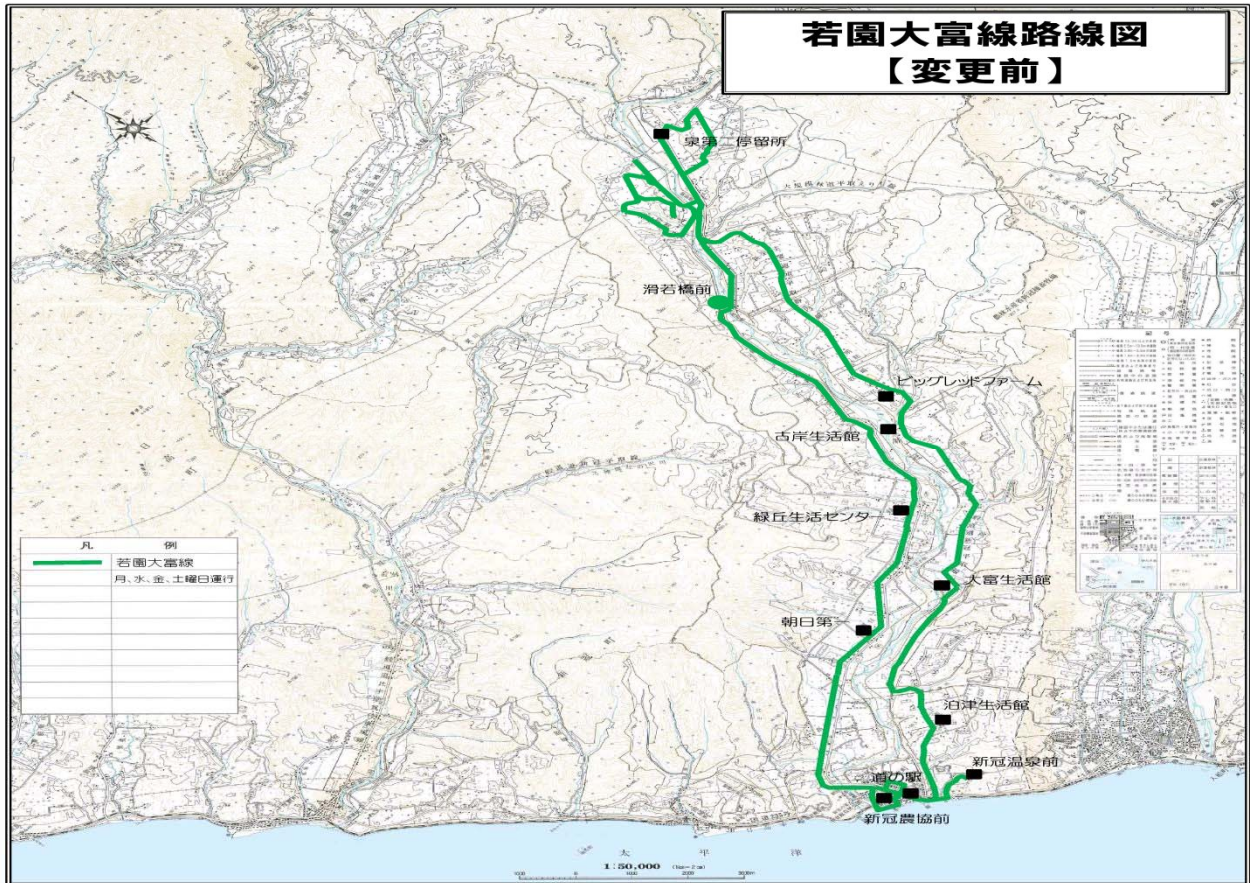

●対象路線

「若園大富線」

●対象区間:「滑若橋」～「畠山宅前」区間

⇒新栄地区から若園地区へ迂回

「リライベツ」～「ビッグレッドファーム前」

⇒一部運行路線延伸

※他の路線の運行路線に変更はありません。

【注意事項】

⇒裏面もあります!

既存路線全体図

変更後路線全体図