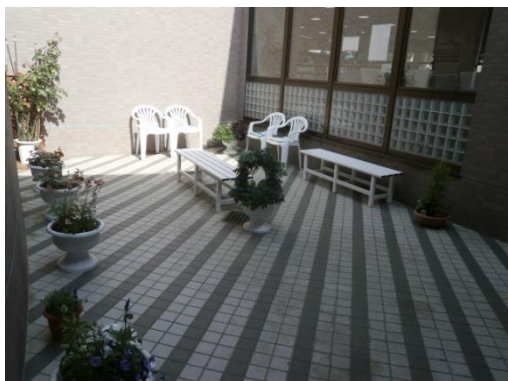

靴を脱いでくつろげる小上がりスペー
スや、児童用の座席などがあります。

おはなしのへや

赤ちゃんとくつろげるスペースです。
赤ちゃん絵本や手作りの布の絵本、
紙芝居や大型絵本が並んでいます。

靴を脱いでご利用ください。
おはなし会もこちらの部屋で行います。

調べものコーナー

辞書・図鑑など、調べものに適した資料が並びます。専門的な辞書も揃えておりますので、ぜひご利用ください。

館外へ貸出できない資料には背にシールが貼付されています。館内をご利用ください。

新聞と最新号の雑誌は貸出できませんので、館内でごらんください。
所蔵タイトルは、トップページの【所蔵新聞・雑誌一覧】よりご確認ください。

多目的トイレ

車いすでも入れる広さのトイレです。
ベビーキープチェアが設置されています。どなたでも利用できます。

この他、おむつ交換台、児童コーナーには、子ども用の小さなトイレも設置しています。

お日さまテラス

図書プラザの中庭です。6月～9月頃の暖かい時期に開放しています。
植栽やベンチやパラソル付のテーブルを設置していますので、外の空気を感じながら、ゆっくり読書をお楽しみください。