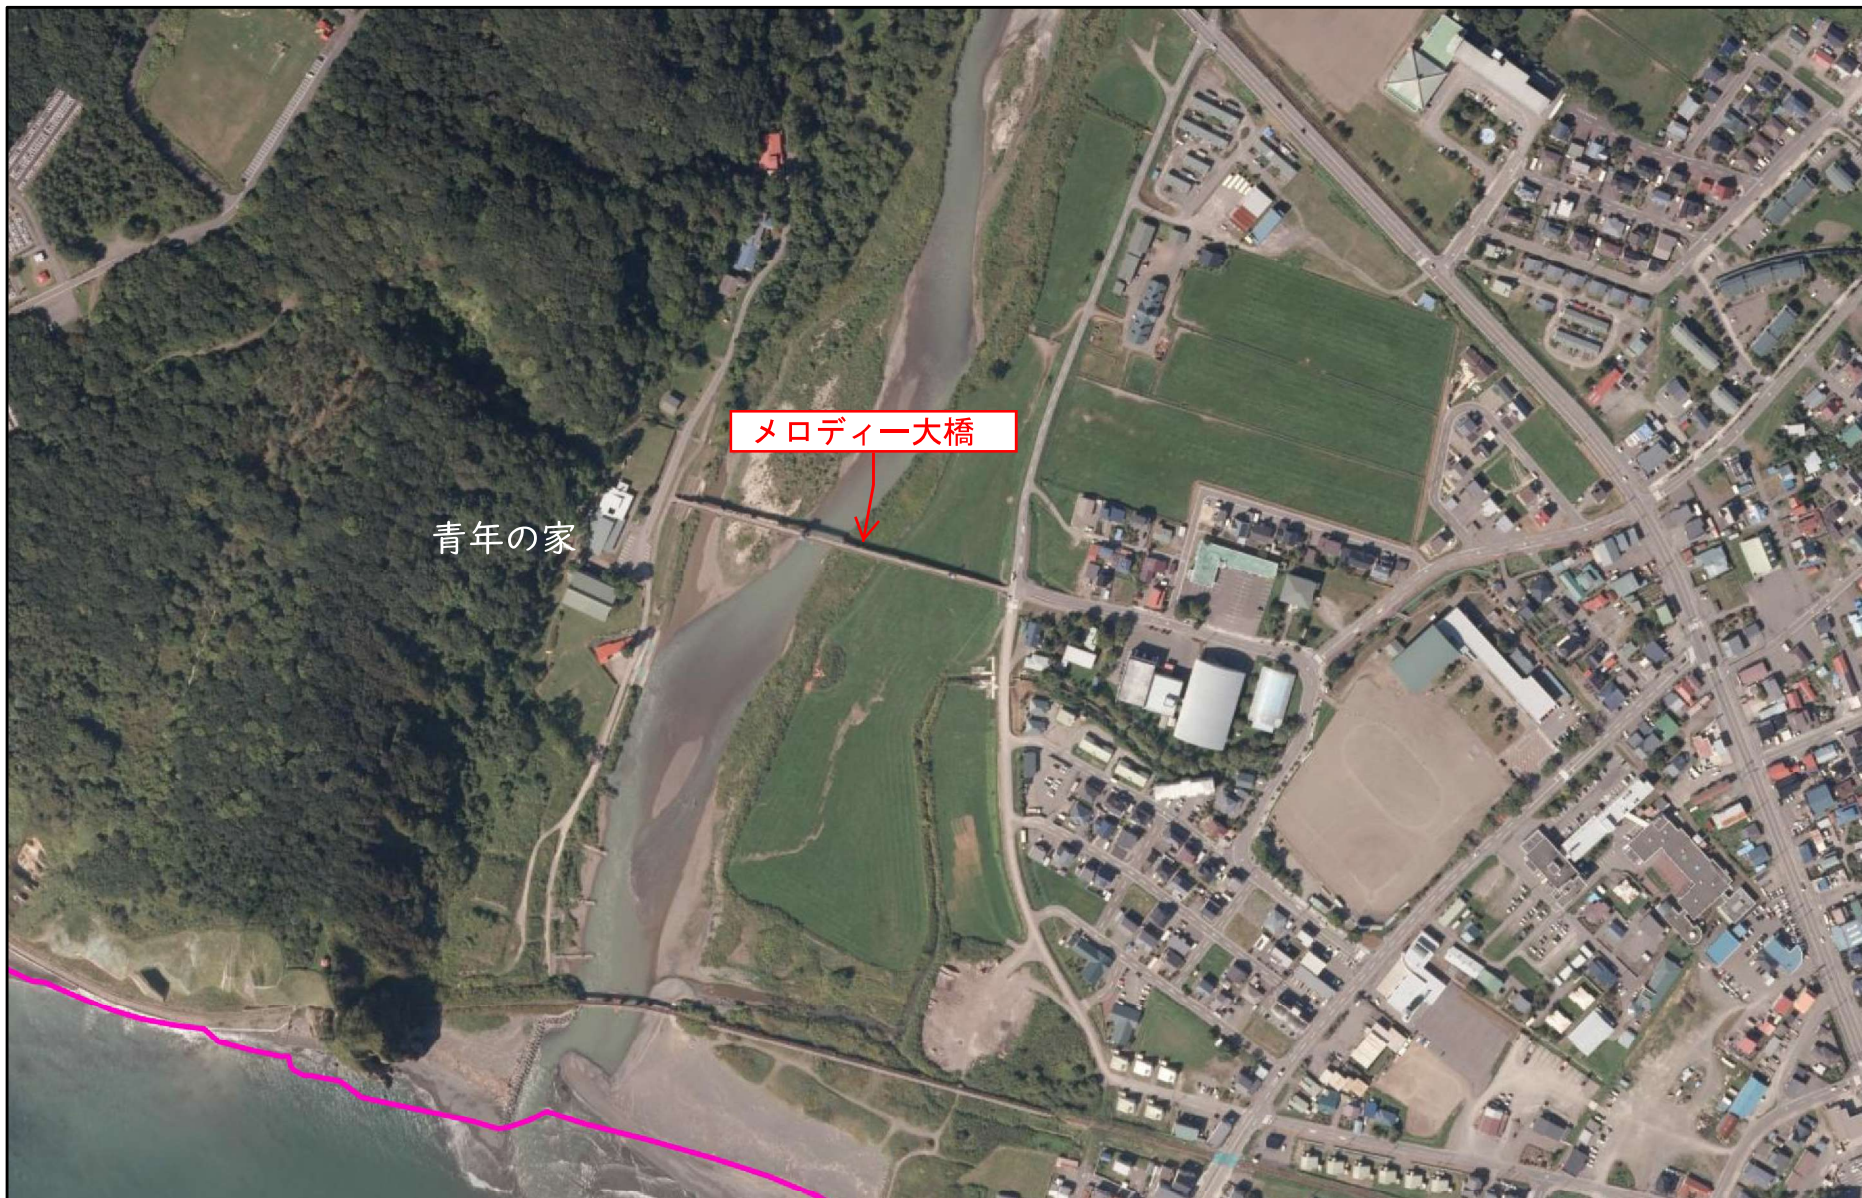

# 町道判官館森林公園線(メロディー大橋)

N  
1:5,000  
凡例

0 90 180 360 m