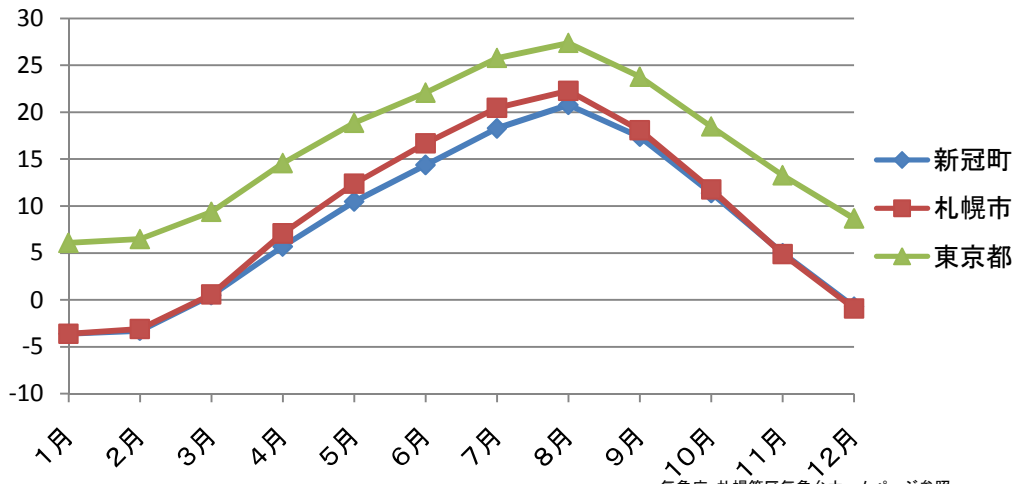

## 月平均気温

気象庁・札幌管区气象台ホームページ参照  
1981年から2010年の30年間の年平均の数値

(単位: °C)

平均気温	新冠町	札幌市	東京都
1月	-3.6	-3.6	6.1
2月	-3.3	-3.1	6.5
3月	0.5	0.6	9.4
4月	5.7	7.1	14.6
5月	10.5	12.4	18.9
6月	14.4	16.7	22.1
7月	18.3	20.5	25.8
8月	20.8	22.3	27.4
9月	17.4	18.1	23.8
10月	11.4	11.8	18.5
11月	5	4.9	13.3
12月	-0.7	-0.9	8.7