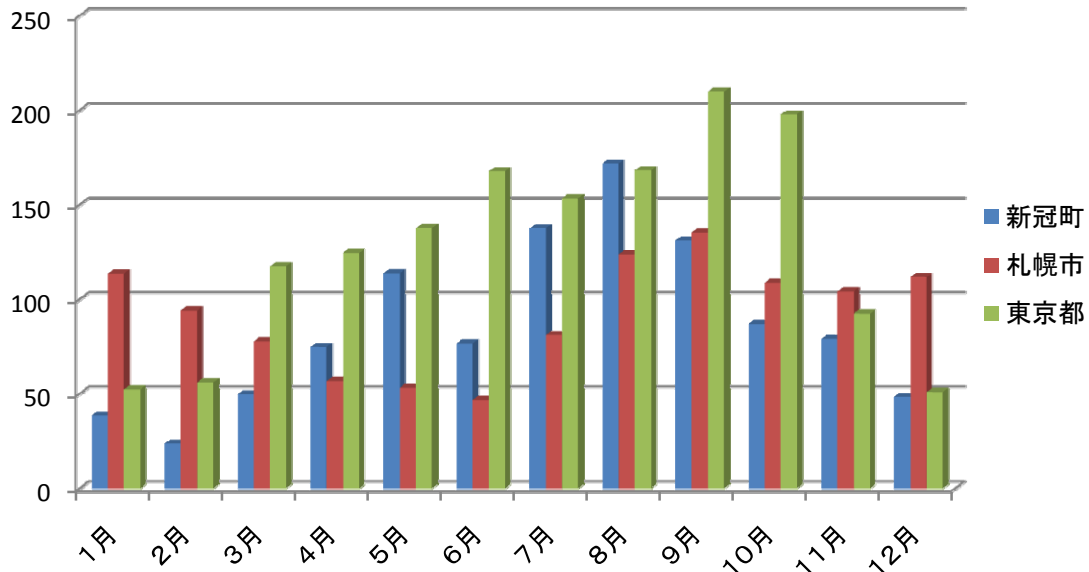

## 降水量

気象庁・札幌管区気象台ホームページ参照  
1981年から2010年の30年間の年平均の数値

(単位:mm)

降水量	新冠町	札幌市	東京都
1月	38.5	113.6	52.3
2月	23.7	94	56.1
3月	49.7	77.8	117.5
4月	74.7	56.8	124.5
5月	113.7	53.1	137.8
6月	76.7	46.8	167.7
7月	137.5	81	153.5
8月	171.7	123.8	168.2
9月	131.1	135.2	209.9
10月	87	108.7	197.8
11月	79	104.1	92.5
12月	48.4	111.7	51